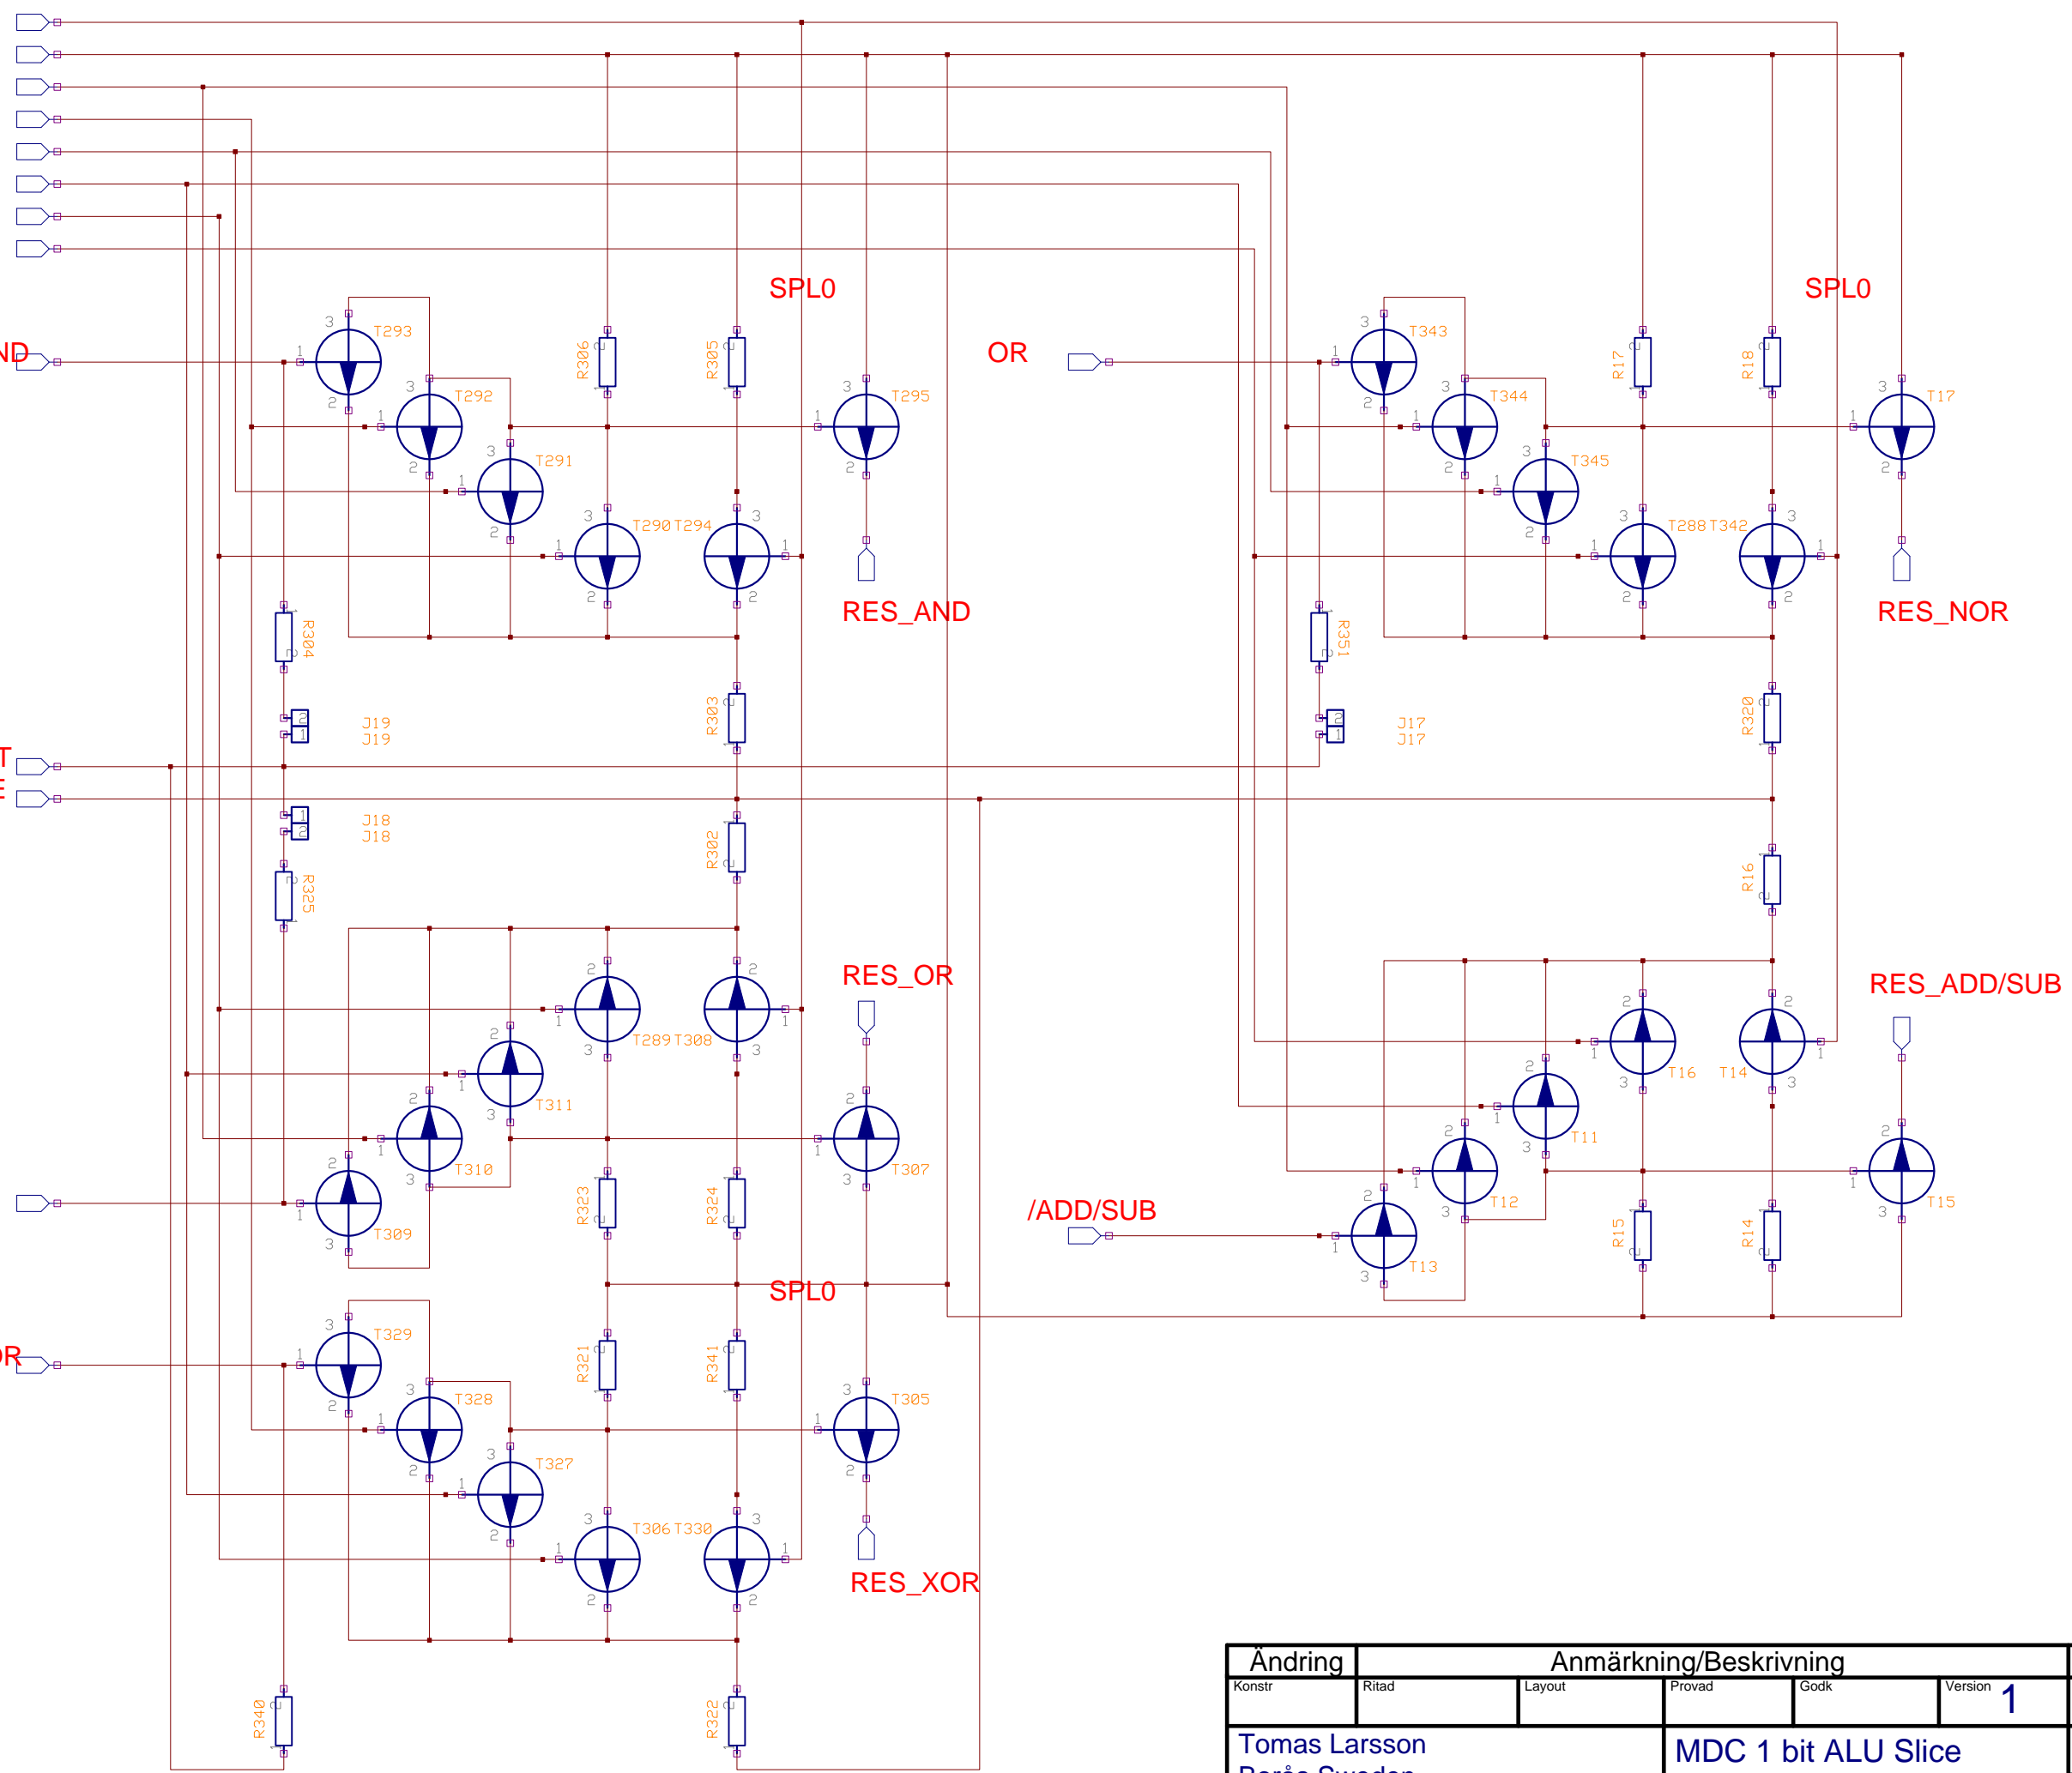

VREF
 SPL0
 AOPA
 /AOPA
 AOPB
 /AOPB
 AOPC
 /AOPC

NAND

VTT
 VEE

NOR

NXOR

Ändring		Anmärkning/Beskrivning				Datum	Sign
Konstr	Ritad	Layout	Provad	Godk	Version 1	Ersätter	Ersatt av
Tomas Larsson		MDC 1 bit ALU Slice				Sid	Datum
Borås Sweden		ALUOP MUX 1				5 of 13	20140720
Copyright 2014						Ritn-nr	